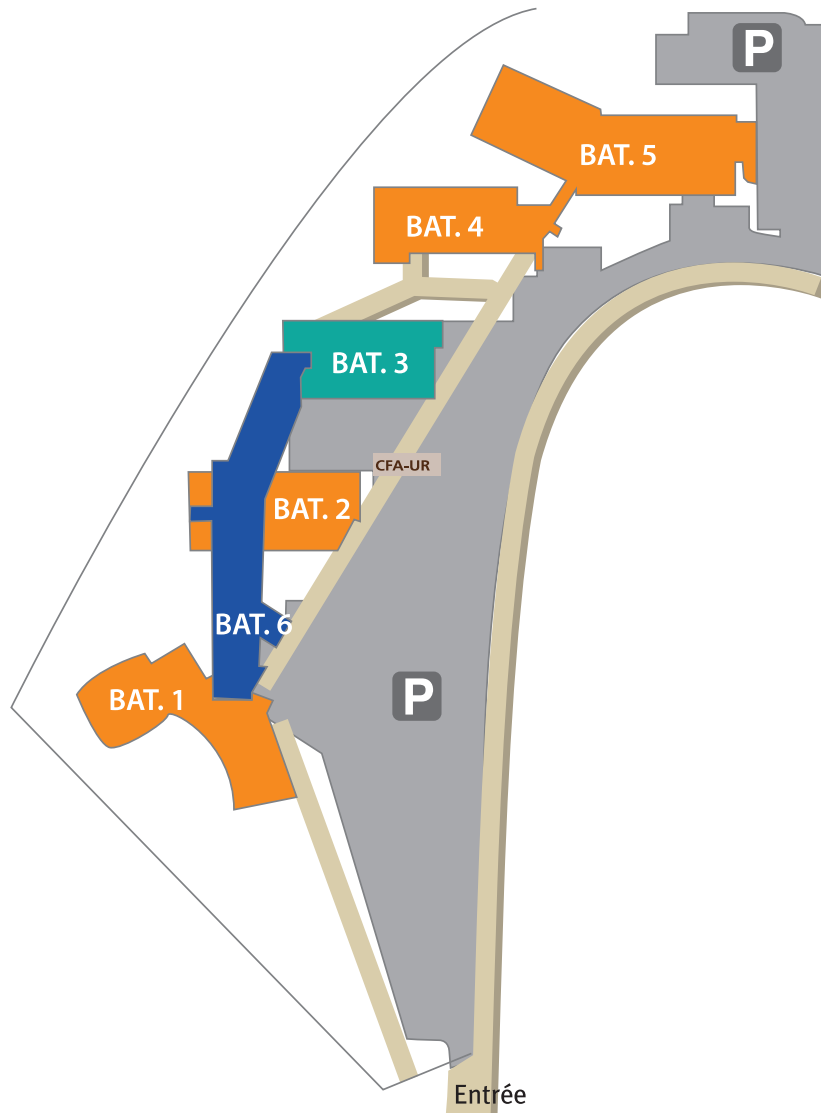

Adresse

2, rue Joseph Wetzell
97490 Sainte-Clotilde

Composantes

■ École Supérieure

d'Ingénieurs Réunion Océan Indien (ESIROI) (Bâtiment 4, 5, 6)

■ **UFR Sciences et Technologies** (Bâtiment 2)

■ **UFR Lettres et Sciences Humaines** Département Info-Com (Bâtiment 6)